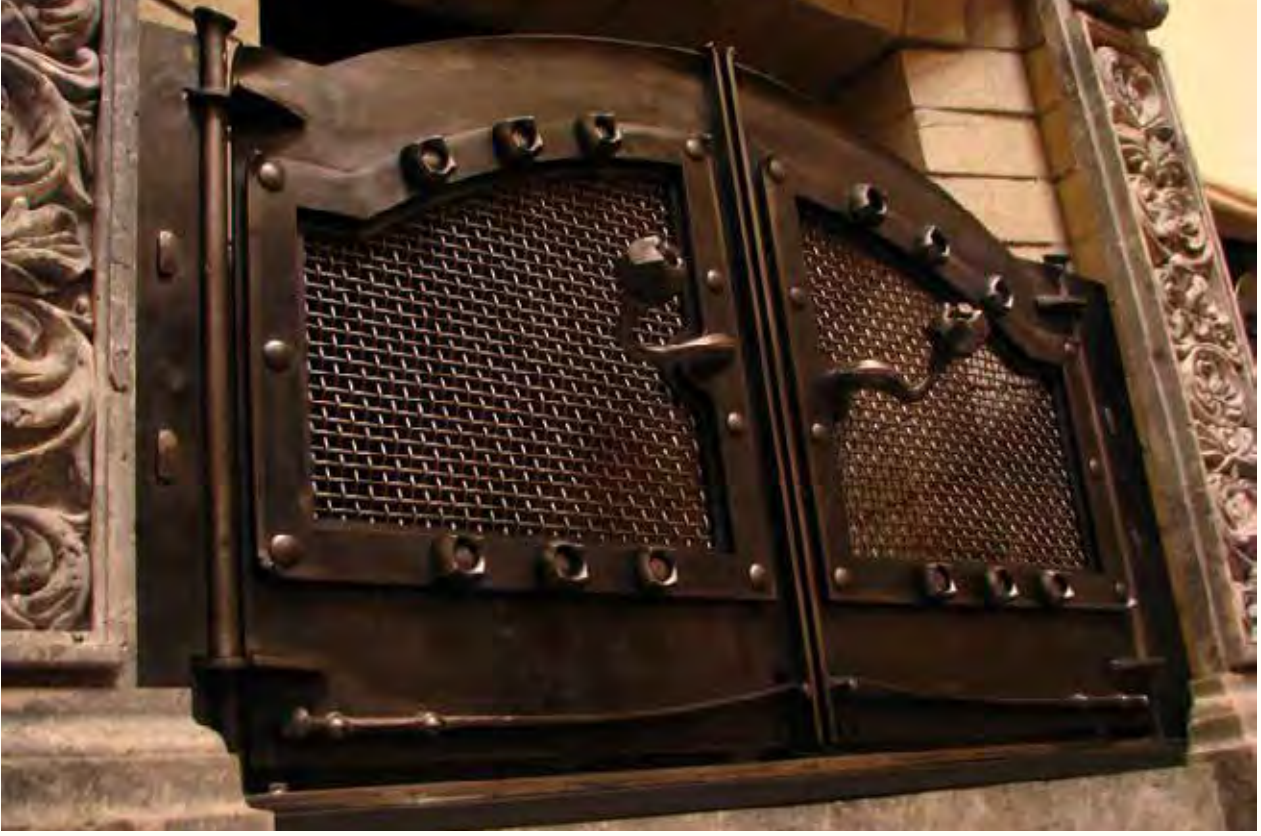

FERFORJE ŐÖMİNE

İSF | FŐ - 03